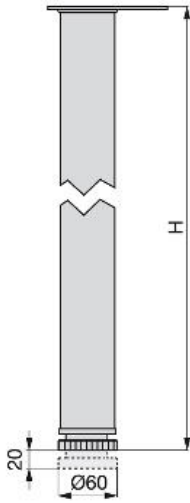

Rodas, pés, patas de mesa e mesas / Patas de mesa / Patas 60 / Pata 60

Ficha técnica do produto

Pata 60

Patas 60

Especificações

H		Cod.	Acabamento
710	4	3053651	Níquel satinado
710	4	3053625	Pintado alumínio
710	4	3053612	Pintado branco
710	4	3053611	Cromado
710	4	3053614	Pintado preto
830	4	3043951	Níquel satinado
830	4	3043911	Cromado
830	4	3043925	Pintado alumínio
870	1	3048051	Níquel satinado
870	1	3048025	Pintado alumínio
870	1	3048011	Cromado
870	1	3048014	Pintado preto
738	1	3047725	Pintado alumínio

Esboço

Informação

Inclui parafusos $\varnothing 5 \times 25$ para a fixação da base ao painel ou chapa.