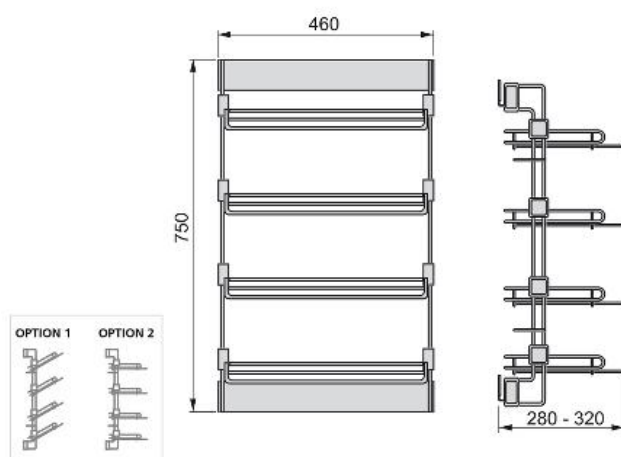

Ficha técnica do produto

Sapateira lateral extraível

Acessórios Moka

Especificações

Descrição		Cod.	Acabamento
Esquerda	1	6938413	Pintado moka
Derecha	1	6938513	Pintado moka

Esboço

Informação

Inclui corrediças.