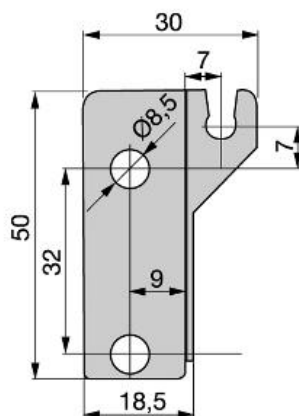

Esboço

Enganche trasera